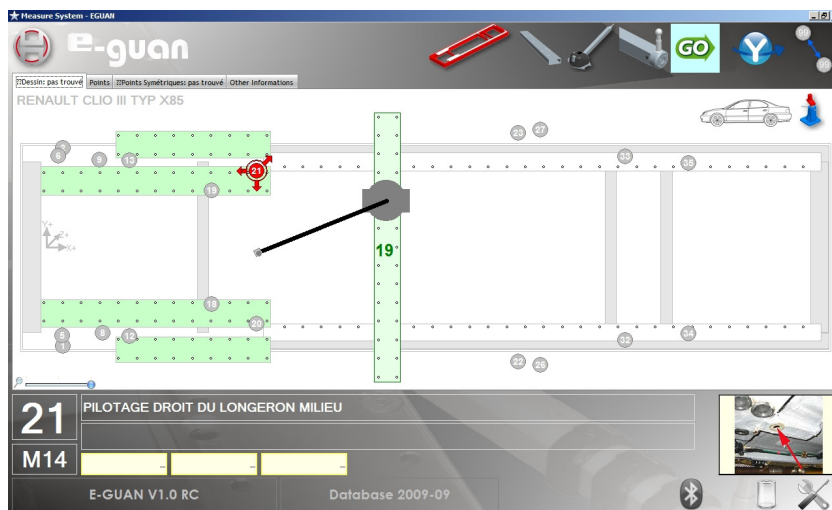

CELETTE®

CAR LIFE SOLUTIONS

E-GUAN

Elektronisches Mess-System

* EGA.3005 WI.EX

PRODUKTLINE : MESSGERÄTE

www.celette.com

CELETTE®

CAR LIFE SOLUTIONS

E-GUAN

Fahrzeugdatenbank und Software auf CD

Einfache Positionierung durch Magneten auf den Modulartraversen. Während der ganzen Reparatur wird der Bediener durch eine visuelle und Sonarererkennung geleitet. Eine Archivierung und Ausdrucken der Messberichte wird durch die Software ermöglicht. Das System wird mit einem Gerätewagen, einem kompletten Satz Messaufsätze, einem Batterieladegerät und einer Software auf CD mit der Fahrzeugdatenbank NAJA sowie der kostenlose Updates für 1 Jahr geliefert.

3 Verwendungsmöglichkeiten :

- Schnelle Diagnose (Fahrzeug auf Richtbank ausgerüstet mit Fahrbahn)
- Mit MZ oder MZ+ System (automatische Ausrichtung des Systems)
- Auf 4 Verankerungsklemmen (Ausrichtung des System erforderlich)