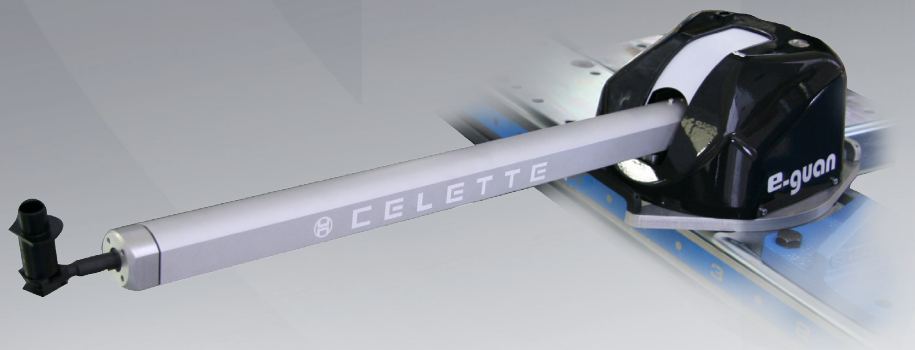

CELETTE®

CAR LIFE SOLUTIONS

E-GUAN

Elektronisches Mess-System

* EGA.3005 WI.EX

PRODUKTLINE : MESSGERÄTE

www.celette.com

CELETTE®

CAR LIFE SOLUTIONS

E-GUAN

Fahrzeugdatenbank und Software auf CD

Einfache Positionierung durch Magneten auf den Modulartraversen. Während der ganzen Reparatur wird der Bediener durch eine visuelle und Sonarererkennung geleitet. Eine Archivierung und Ausdrucken der Messberichte wird durch die Software ermöglicht. Das System wird mit einem Gerätewagen, einem kompletten Satz Messaufsätze, einem Batterieladegerät und einer Software auf CD mit der Fahrzeugdatenbank NAJA sowie der kostenlose Updates für 1 Jahr geliefert.

3 Verwendungsmöglichkeiten :

- Schnelle Diagnose (Fahrzeug auf Richtbank ausgerüstet mit Fahrbahn)
- Mit MZ oder MZ+ System (automatische Ausrichtung des Systems)
- Auf 4 Verankerungsklemmen (Ausrichtung des System erforderlich)